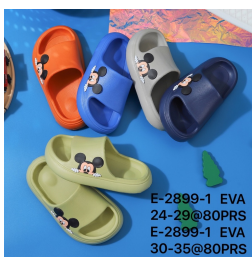

Kategori	SANDAL DAN SEPATU
Kode	E-2899-1
Nama	SANDAL
Deskripsi	1 DUS ISI 80 PSG (24-29 KECIL)